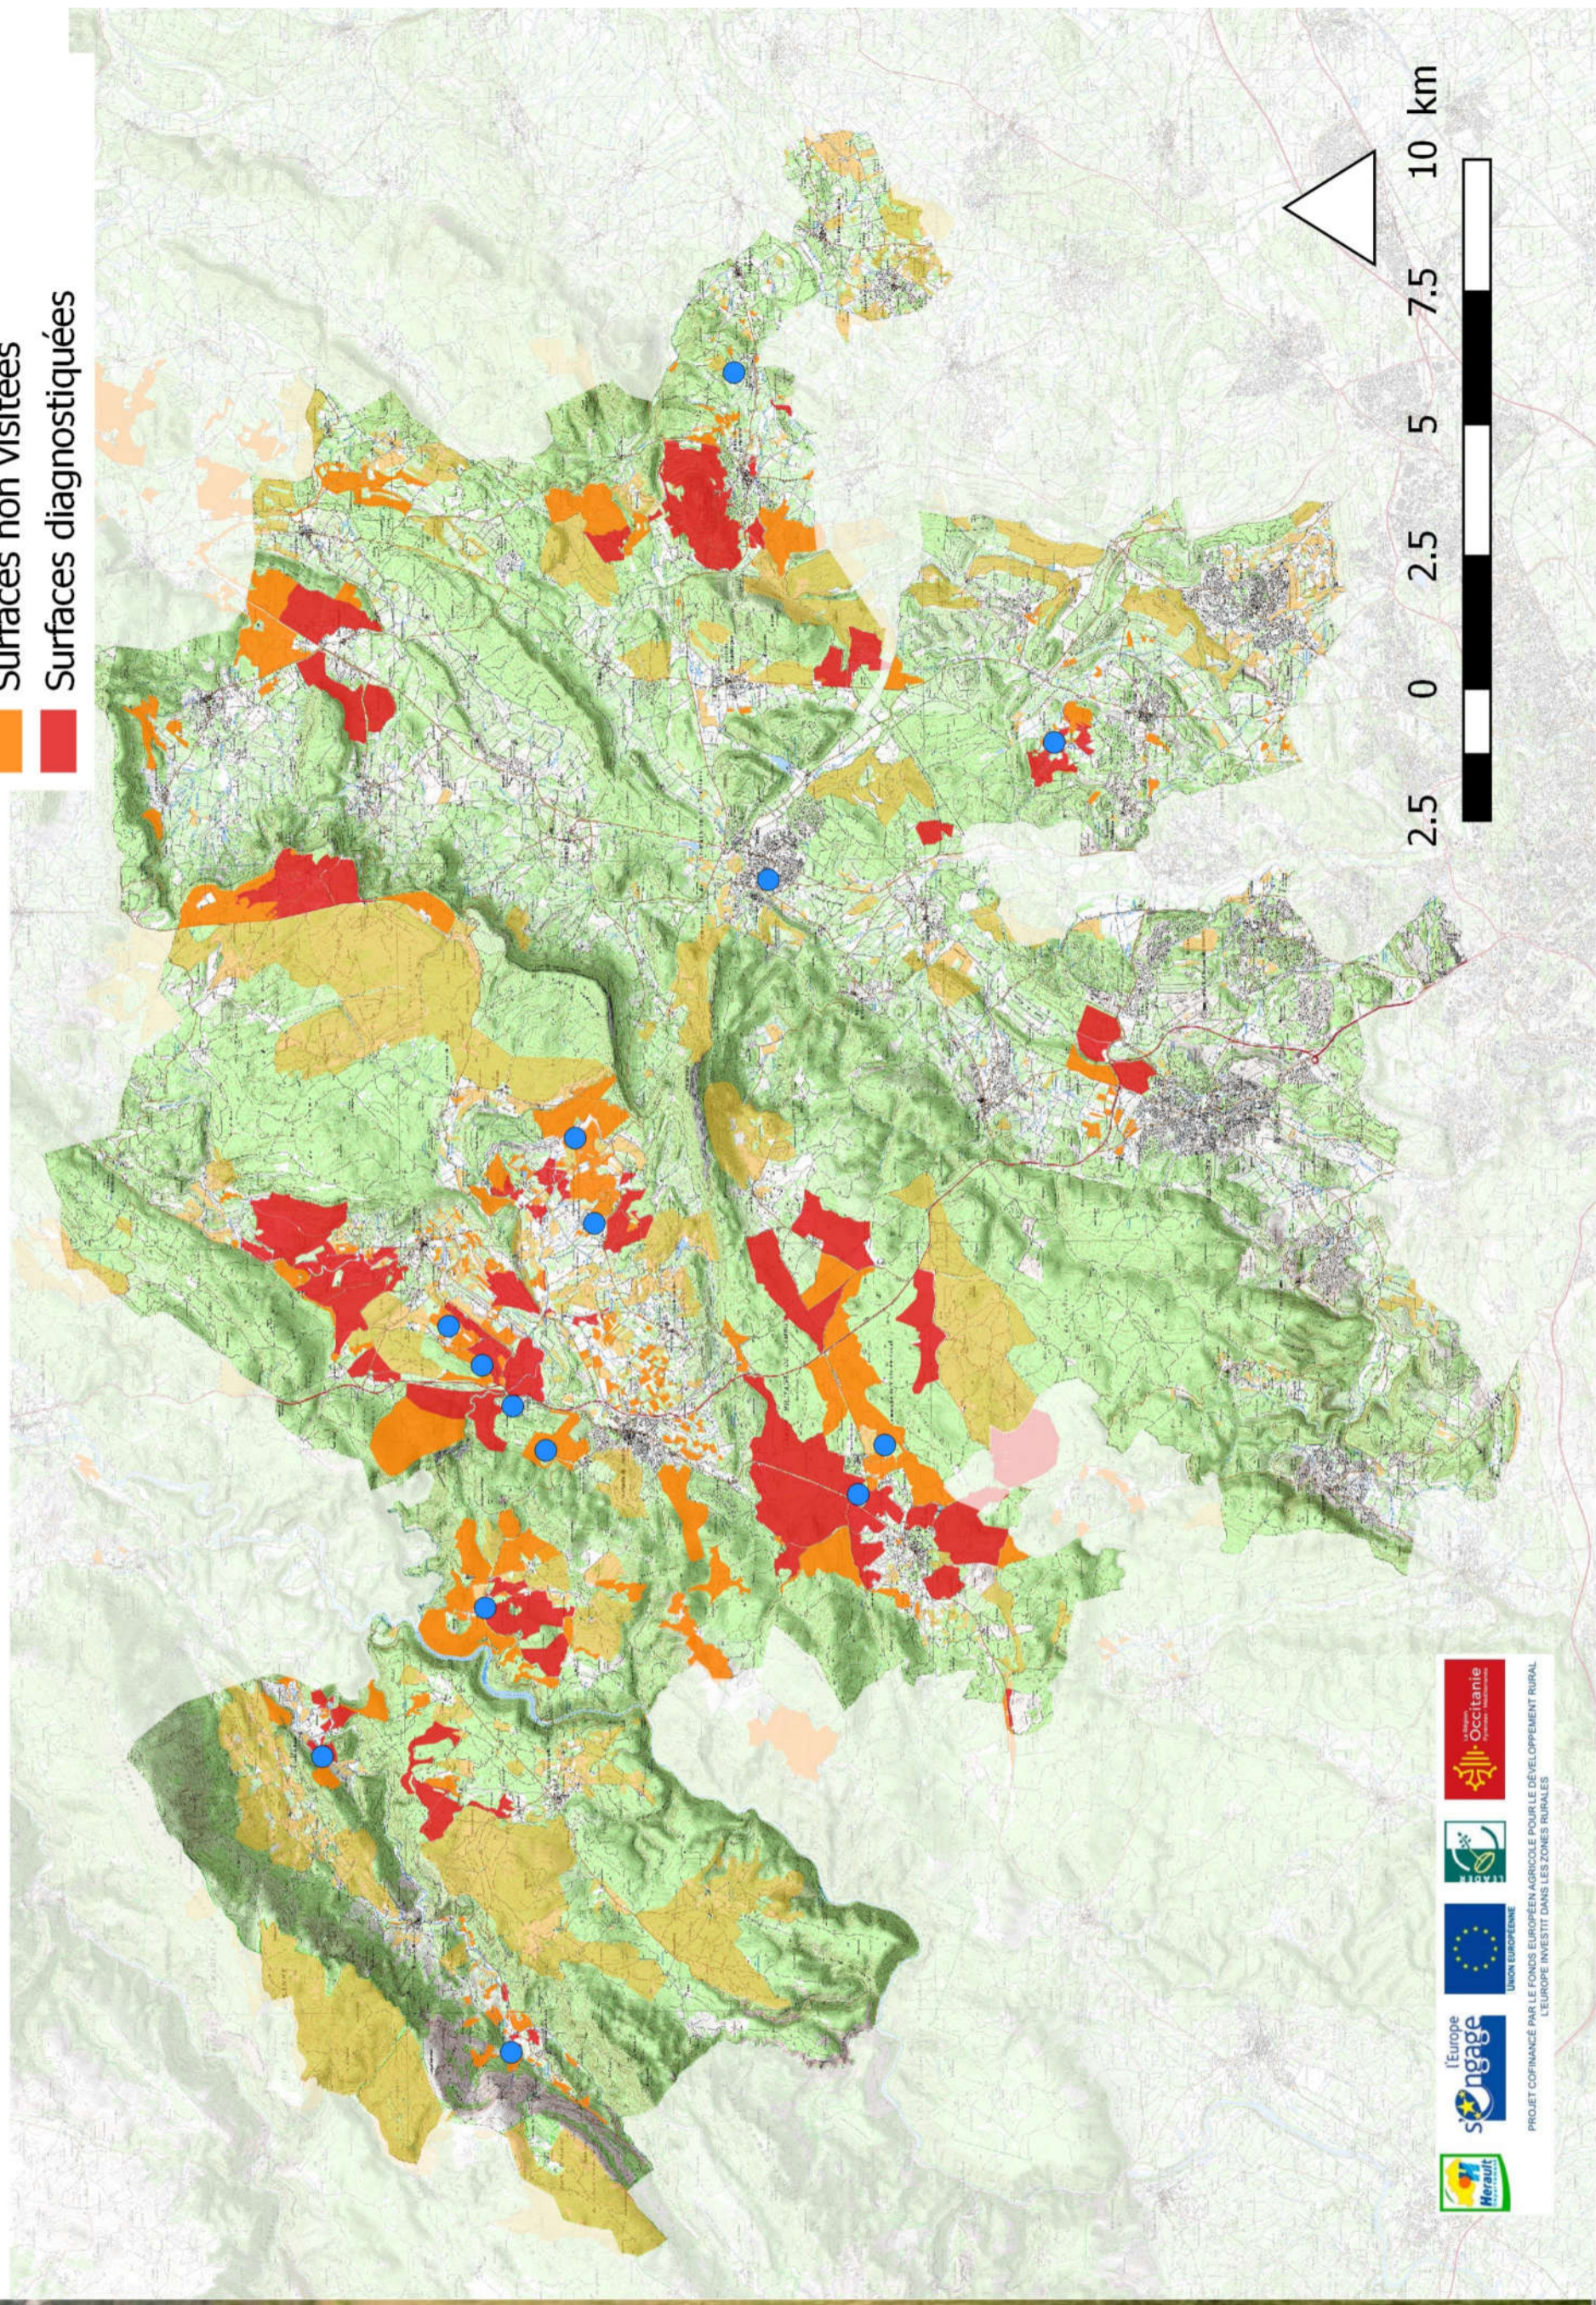

DEVESE EN GRAND PIC SAINT-LOUP - 2019-2020

Diagnosics et Echanges pour une Valorisation des pratiques Eco-pastorales et des Systèmes d'Elevage pour la préservation des ressources naturelles et de l'environnement

Source RPG 2015, CA34, CRAO
fond topo IGN Scan 25

Les partenaires de DEVESE

Surfaces agro-pastorales du territoire
Sièges des exploitations enquêtées

Surfaces des exploitations enquêtées

Surfaces non visitées

Surfaces diagnostiquées

PROJET COFINANCÉ PAR LE FONDS EUROPÉEN AGRICOLE POUR LE DÉVELOPPEMENT RURAL
L'EUROPE INVESTIT DANS LES ZONES RURALES